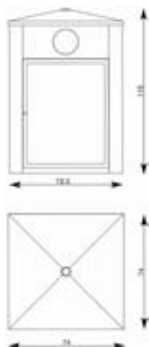

Airone
SERVIZI SRL

CITY BOX CUBIC

CONTENITORI DA ESTERNO IN METALLO PER LA RACCOLTA
DIFFERENZIATA

CODICE:

Cbx 16

MATERIALE DI COSTRUZIONE:

Acciaio inox – acciaio zincato

PARTICOLARI COSTRUTTIVI E DI UTILIZZO:

Contenitore a isola con 4 cestini interni per la raccolta differenziata.

I fori per l'introduzione dei rifiuti sono posti sulle fasce laterali del contenitore.

Porte predisposte per l'inserimento di pannelli ornamentali.

DIMENSIONI (cm):

72,5 x 72,5 x 110 (h)

PESO:

Kg 75.

CAPACITÀ:

lt 232 (n.4 cestini interni da lt.58 cad).

MATERIALI INFORMATIVI:

Pannello ornamentale: cm 51,8 x 68,5 (h)