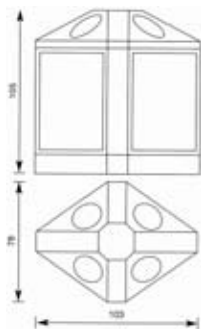

# CITY BOX POKER B4

CONTENITORI DA ESTERNO IN METALLO PER LA RACCOLTA DIFFERENZIATA

**CODICE:**

Cbx 17

**MATERIALE DI COSTRUZIONE:**

Acciaio inox – acciaio zincato

**PARTICOLARI COSTRUTTIVI E DI UTILIZZO:**

Contenitore a isola con 4 cestini interni per la raccolta differenziata.

Porte predisposte per l'inserimento di pannelli ornamentali.

Disponibile con o senza portacenere.

**DIMENSIONI (cm):**

103 x 78 x 105 (h)

**PESO:**

Kg 65.

**CAPACITÀ:**

lt 200 (N.4 Cestini interni da Lt.50 Cad).

**MATERIALI INFORMATIVI:**

Pannello ornamentale: cm 51,8 x 68,5 (h)

**SERIE INOX**

Esterno: acciaio inox 316 L satinato