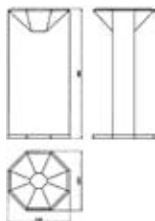

# CITY BOX POSACENERE

POSACENERE A COLONNA IN METALLO

**CODICE:**

Cbx 18

**MATERIALE DI COSTRUZIONE:**

Acciaio inox

**PARTICOLARI COSTRUTTIVI E DI UTILIZZO:**

Raffinato e indistruttibile è perfetto in qualsiasi contesto architettonico.

Interamente in acciaio inox 304 S.B. Satinato

**DIMENSIONI (cm):**

33,2 x 32,2 x 80 (h)

Vano posaceneri: 33,2 x 32,2

**PESO:**

Kg 12,6.

**CARATTERISTICHE TECNICHE:**

Posaceneri ottagonale estraibile con griglietta anti-vento.