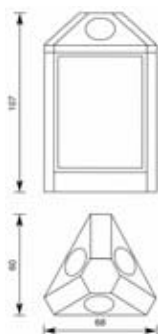

Airone
SERVIZI SRL

CITY BOX **SMALL TRIS VARIO**

CONTENITORI DA ESTERNO IN METALLO PER LA RACCOLTA
DIFFERENZIATA

CODICE:

Cbx 04-05

MATERIALE DI COSTRUZIONE:

Acciaio inox – acciaio zincato

PARTICOLARI COSTRUTTIVI E DI UTILIZZO:

Contenitore a isola con 3 cestini interni per la raccolta differenziata.

Disponibile anche con un unico cestino interno.

Porte predisposte per l'inserimento di pannelli ornamentali. Fornito con etichette adesive per personalizzare la tipologia di rifiuto conferibile.

Disponibile con o senza portacenere

Disponibile in due versioni:

CODICE	DESCRIZIONE	PESO (Kg)
Cbx 04	B1 - con 1 cestino interno da lt.90	55
Cbx 05	B3 - con 3 cestini interni da lt.30 cad	45

DIMENSIONI (cm):

68 x 60 x 107 (h)

CAPACITÀ:

lt 90.

MATERIALI INFORMATIVI:

Pannello ornamentale: cm 51,8 x 68,5 (h)

SERIE INOX

Esterno: acciaio inox 316 L satinato

Interno: acciaio zincato