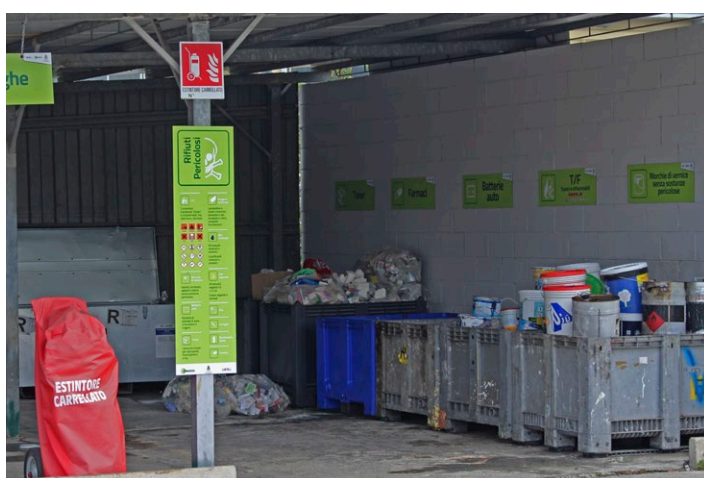

Airone
SERVIZI

CARTELLI|PE

SISTEMA DI SEGNALETICA PER LE PIATTAFORME ECOLOGICHE

Esempi di cartelli: Tipo A, Tipo B MAX e B

Gli attacchi e le basi: staffa per cartelli bifacciali e monofacciali; basi mobili impilabili per garantire sempre la massima stabilità

CARTELLI PE

Sistema di segnaletica per le piattaforme ecologiche

Il nostro sistema di segnaletica per Piattaforme Ecologiche offre una soluzione completa attraverso una serie di cartelli personalizzati e studiati appositamente per ogni Piattaforma Ecologica. Questi cartelli includono informazioni generali come gli orari di apertura, estratti del regolamento, materiali e quantità conferibili, oltre a segnaletica specifica per la tipologia del materiale da conferire.

COMUNICATIVI E DIDATTICI

I nostri cartelli comunicativi e didattici sono progettati per consentire una lettura graduale e intuitiva. Ogni cartello presenta un pittogramma e una scritta grande per identificare facilmente la categoria merceologica da lontano, mentre un elenco dettagliato con scrittura più piccola fornisce informazioni specifiche quando si è più vicini al cartello. Questa struttura non solo semplifica l'utilizzo della piattaforma, ma anche facilita la raccolta differenziata, svolgendo una funzione didattica.

I VANTAGGI

Posizionati strategicamente vicino ai cassoni e ai punti di stoccaggio, i nostri cartelli migliorano l'efficienza della piattaforma ecologica. Indicano chiaramente dove fermarsi per scaricare i materiali, agevolano le manovre e riducono i tempi morti. Inoltre, offriamo soluzioni personalizzate per soddisfare esigenze particolari, inclusi cartelli con dimensioni ad hoc..